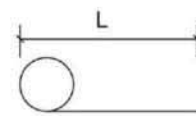

### ▶ 尺寸 / 规格

Dimensions

Ⓜ 厚度Thickness:  
2.0mm-4.0mm

产品尺寸Size:

Ⓜ 宽度Width: 1000mm-1220mm

Ⓛ 长度Length: 12000mm-15000mm