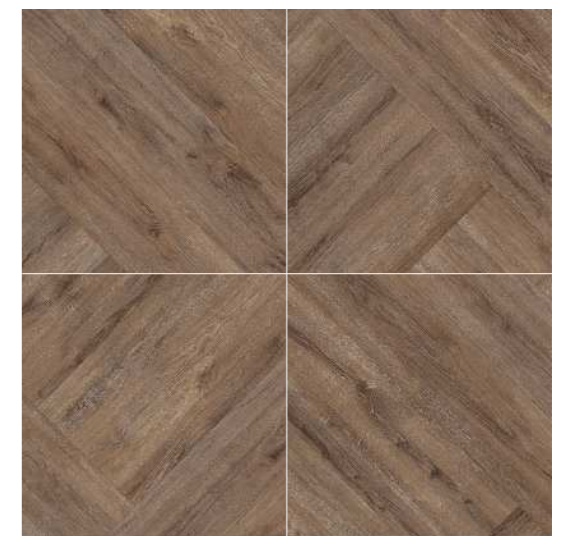

NEW 500 PT-W 9843

빈티지 파켓 Vintage Parquet

유러피안 파켓에서 영감을 얻은 파켓 디자인은 공간에 품격을 더해줍니다.

※ 타일 각 장의 무늬가 일정하게 맞추어진 디자인이 아니므로, 반드시 원장 샘플을 확인하여 시공해 주십시오.